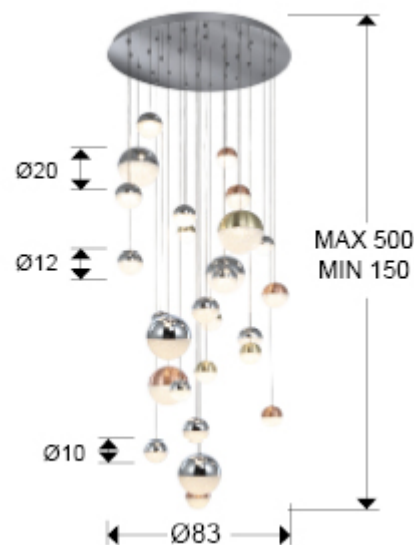

## Лампы больших размеров

Подвесной светильник БОЛЬШОГО РАЗМЕРА, 27 ламп LED. Плафоны Ø10, 12, 20 см из фактурного внутри поликарбоната и металла с покр."медь", "сат.латунь", "хром". Диммир. И CCT 3000К. - 4000К. Контроль с BLUETOOTH с APP для смартфона, 147,6W LED, 10330 Lm.

Includes a led driver with Bluetooth dimming functions to be used with a mobile or tablet App.It can also be used with a smart speaker such as Google Home or Amazon Echo if a Bluetooth Gateway device is added.It is not compatible with wall dimmer. Item with special length up to 5 meters. Length of the shades adjustable, allowing different shapes. · This lamp is supplied with TILT-UP TACOS WITH BALANCIN, for improved ceiling fixing.

## ОБЩАЯ ИНФОРМАЦИЯ

Каталог: i39 Iluminación  
Страница: 167  
Код EAN: 8435435331368  
Тип: Лампы больших размеров  
Коллекция: Sphere

## РАЗМЕРЫ

Размеры: Ø 83,0 ↑ 220,0 cm  
Высота в собранном виде: 150,0/ максимальная 500,0 cm  
Вес: 23,9 Kg